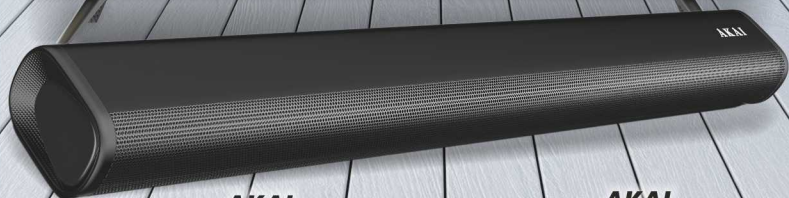

**39,90€**

SINGER  
MACCHINA  
DA CUCIRE  
55 funzioni

**€99,90**

AKAI  
LAVATRICE

CLASSE  
ENERGETICA  
**D**

GIRI  
**1000**

CAPACITÀ  
**6 KG**

**€169,90**

CLASSE  
ENERGETICA  
**A**

SINOTECH  
SCOPA  
ELETTRICA

**€39,90**

**32" HD**

AKAI  
SOUND BAR

AKAI  
TV LED 32" HD

**€39,90**

**€99,90**