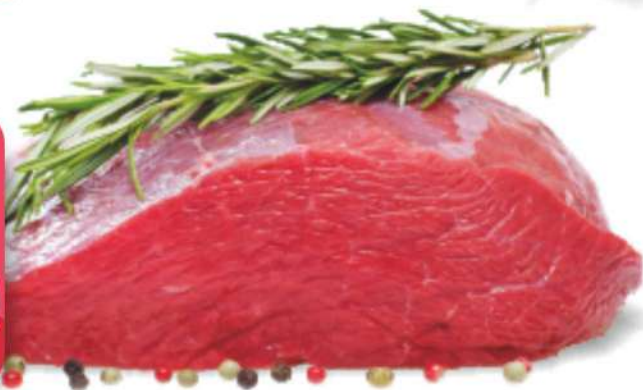

formato Convincente

Puntine/
Costate di suino
al kg

€ 6,49